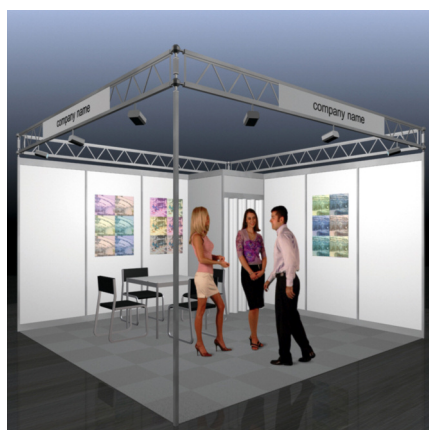

Angebot Modulstand

Der Messestand ist die Visitenkarte Ihres Unternehmens. Profitieren Sie von der Möglichkeit, an der Suisse Tier mit wenig Aufwand einen komplett eingerichteten Modulstand zu bestellen. Übertragen Sie uns die Verantwortung für den professionellen Standbau. Konzentrieren Sie Ihre Kräfte auf die Konzeption und Planung Ihres Messeangebotes.

In Zusammenarbeit mit unserem Partner Syma Standbau bieten wir Ihnen drei verschiedene Modelle an:

Basic

Mindestgrösse 10 m²; eignet sich bis zu einer Maximalgrösse von 60 m²

Preis pro m² CHF 120.–
exklusive Standreinigung, Standfläche, Stromanschluss, MwSt.

Wenn Sie eine individuelle Möblierung wünschen, beraten wir Sie gerne. Modifikationen bei der Ausstattung verursachen jedoch einen Mehrpreis.

Ausstattung

Basiskonstruktion im Syma-System, Rollenteppich, Blendenbeschriftung, Gitterträgerkonstruktion mit Beleuchtung (1 Spot pro 3 m²), Kabine (1 × 1 m) mit Vorhang
Möblierung: Tisch, 4 Stühle, Garderobe in Kabine, Papierkorb

Ausstattung

Basiskonstruktion im Syma-System, Rollenteppich, Blendenbeschriftung, Gitterträgerkonstruktion mit Beleuchtung (1 Spot pro 3 m²), Dachsegel, Kabine (1 × 1 m) mit Falлтüre abschliessbar
Möblierung: Tisch, 4 Stühle, 2 Barelemente, Garderobe in Kabine, Papierkorb