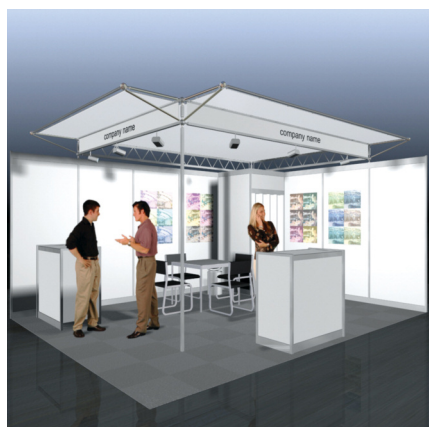

In Zusammenarbeit mit unserem Partner Syma Standbau bieten wir Ihnen drei verschiedene Modelle an:

Basic

Mindestgrösse 10 m²; eignet sich bis zu einer Maximalgrösse von 60 m²

Preis pro m² CHF 120.–
exklusive Standreinigung, Standfläche, Stromanschluss, MwSt.

Wenn Sie eine individuelle Möblierung wünschen, beraten wir Sie gerne. Modifikationen bei der Ausstattung verursachen jedoch einen Mehrpreis.

Ausstattung

Basiskonstruktion im Syma-System, Rollenteppich, Blendenbeschriftung, Gitterträgerkonstruktion mit Beleuchtung (1 Spot pro 3 m²), Kabine (1 × 1 m) mit Vorhang
Möblierung: Tisch, 4 Stühle, Garderobe in Kabine, Papierkorb

Ausstattung

Basiskonstruktion im Syma-System, Rollenteppich, Blendenbeschriftung, Gitterträgerkonstruktion mit Beleuchtung (1 Spot pro 3 m²), Dachsegel, Kabine (1 × 1 m) mit Falлтüre abschliessbar
Möblierung: Tisch, 4 Stühle, 2 Barelemente, Garderobe in Kabine, Papierkorb

Ausstattung

Basiskonstruktion und Dachaufbau im Syma-Molto 90, Bodenbelag: Laminat Buche, 2 Leuchtenblenden mit Firmenlogos, Beleuchtung (1 Spot pro 3 m²), Kabine (2 × 1 m) mit Falлтüre abschliessbar
Möblierung: Tisch, 4 Stühle, 2 Barelemente, Korpusvitrine, Salon-Glastisch 3 Fauteuil, Garderobe in Kabine Papierkorb