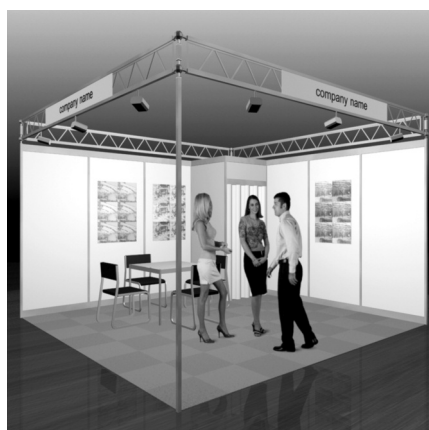

Bestellung Modulstand

Aussteller _____ Halle/Stand _____

Kontaktperson _____

Telefon _____

E-Mail _____